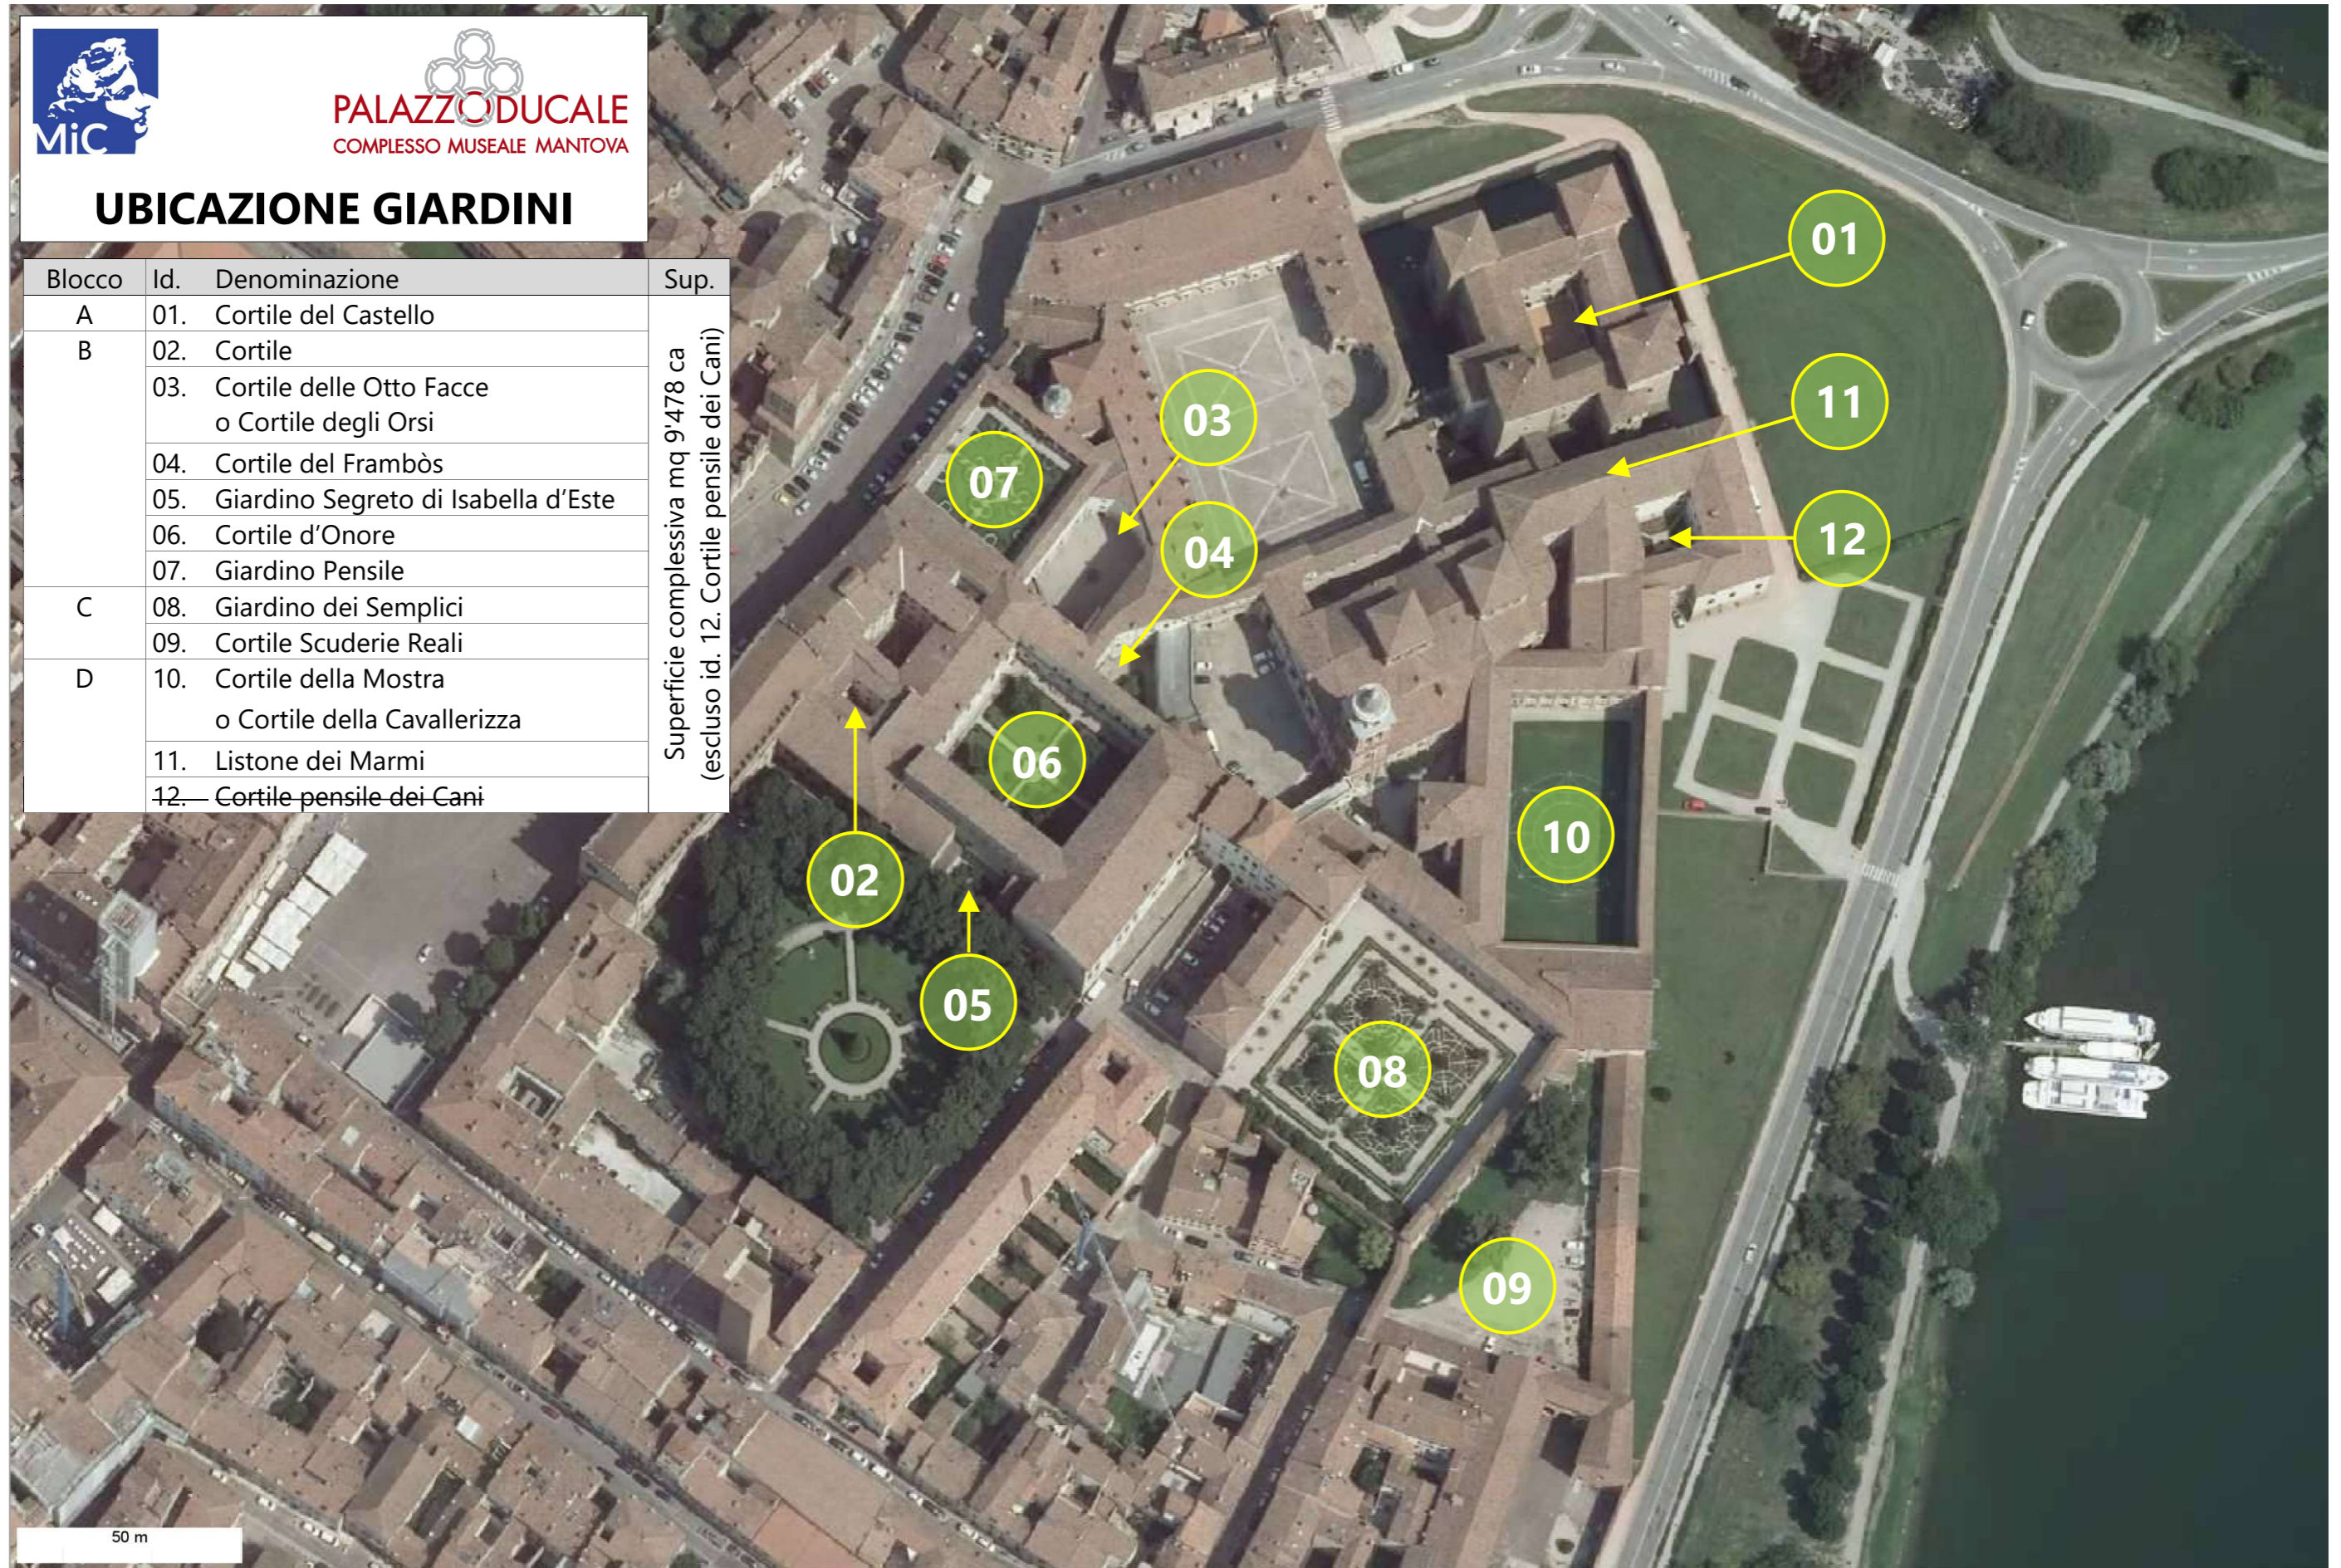

ALLEGATO A.1

ALLEGATO A.2

**UBICAZIONE GIARDINI**

Blocco	Id.	Denominazione	Sup.
A	01.	Cortile del Castello	Superficie complessiva mq 9'478 ca (escluso id. 12. Cortile pensile dei Cani)
B	02.	Cortile	
	03.	Cortile delle Otto Facce o Cortile degli Orsi	
	04.	Cortile del Frambòs	
	05.	Giardino Segreto di Isabella d'Este	
	06.	Cortile d'Onore	
	07.	Giardino Pensile	
	C	08.	
D	09.	Cortile Scuderie Reali	
	10.	Cortile della Mostra o Cortile della Cavallerizza	
	11.	Listone dei Marmi	
	12.	Cortile pensile dei Cani	