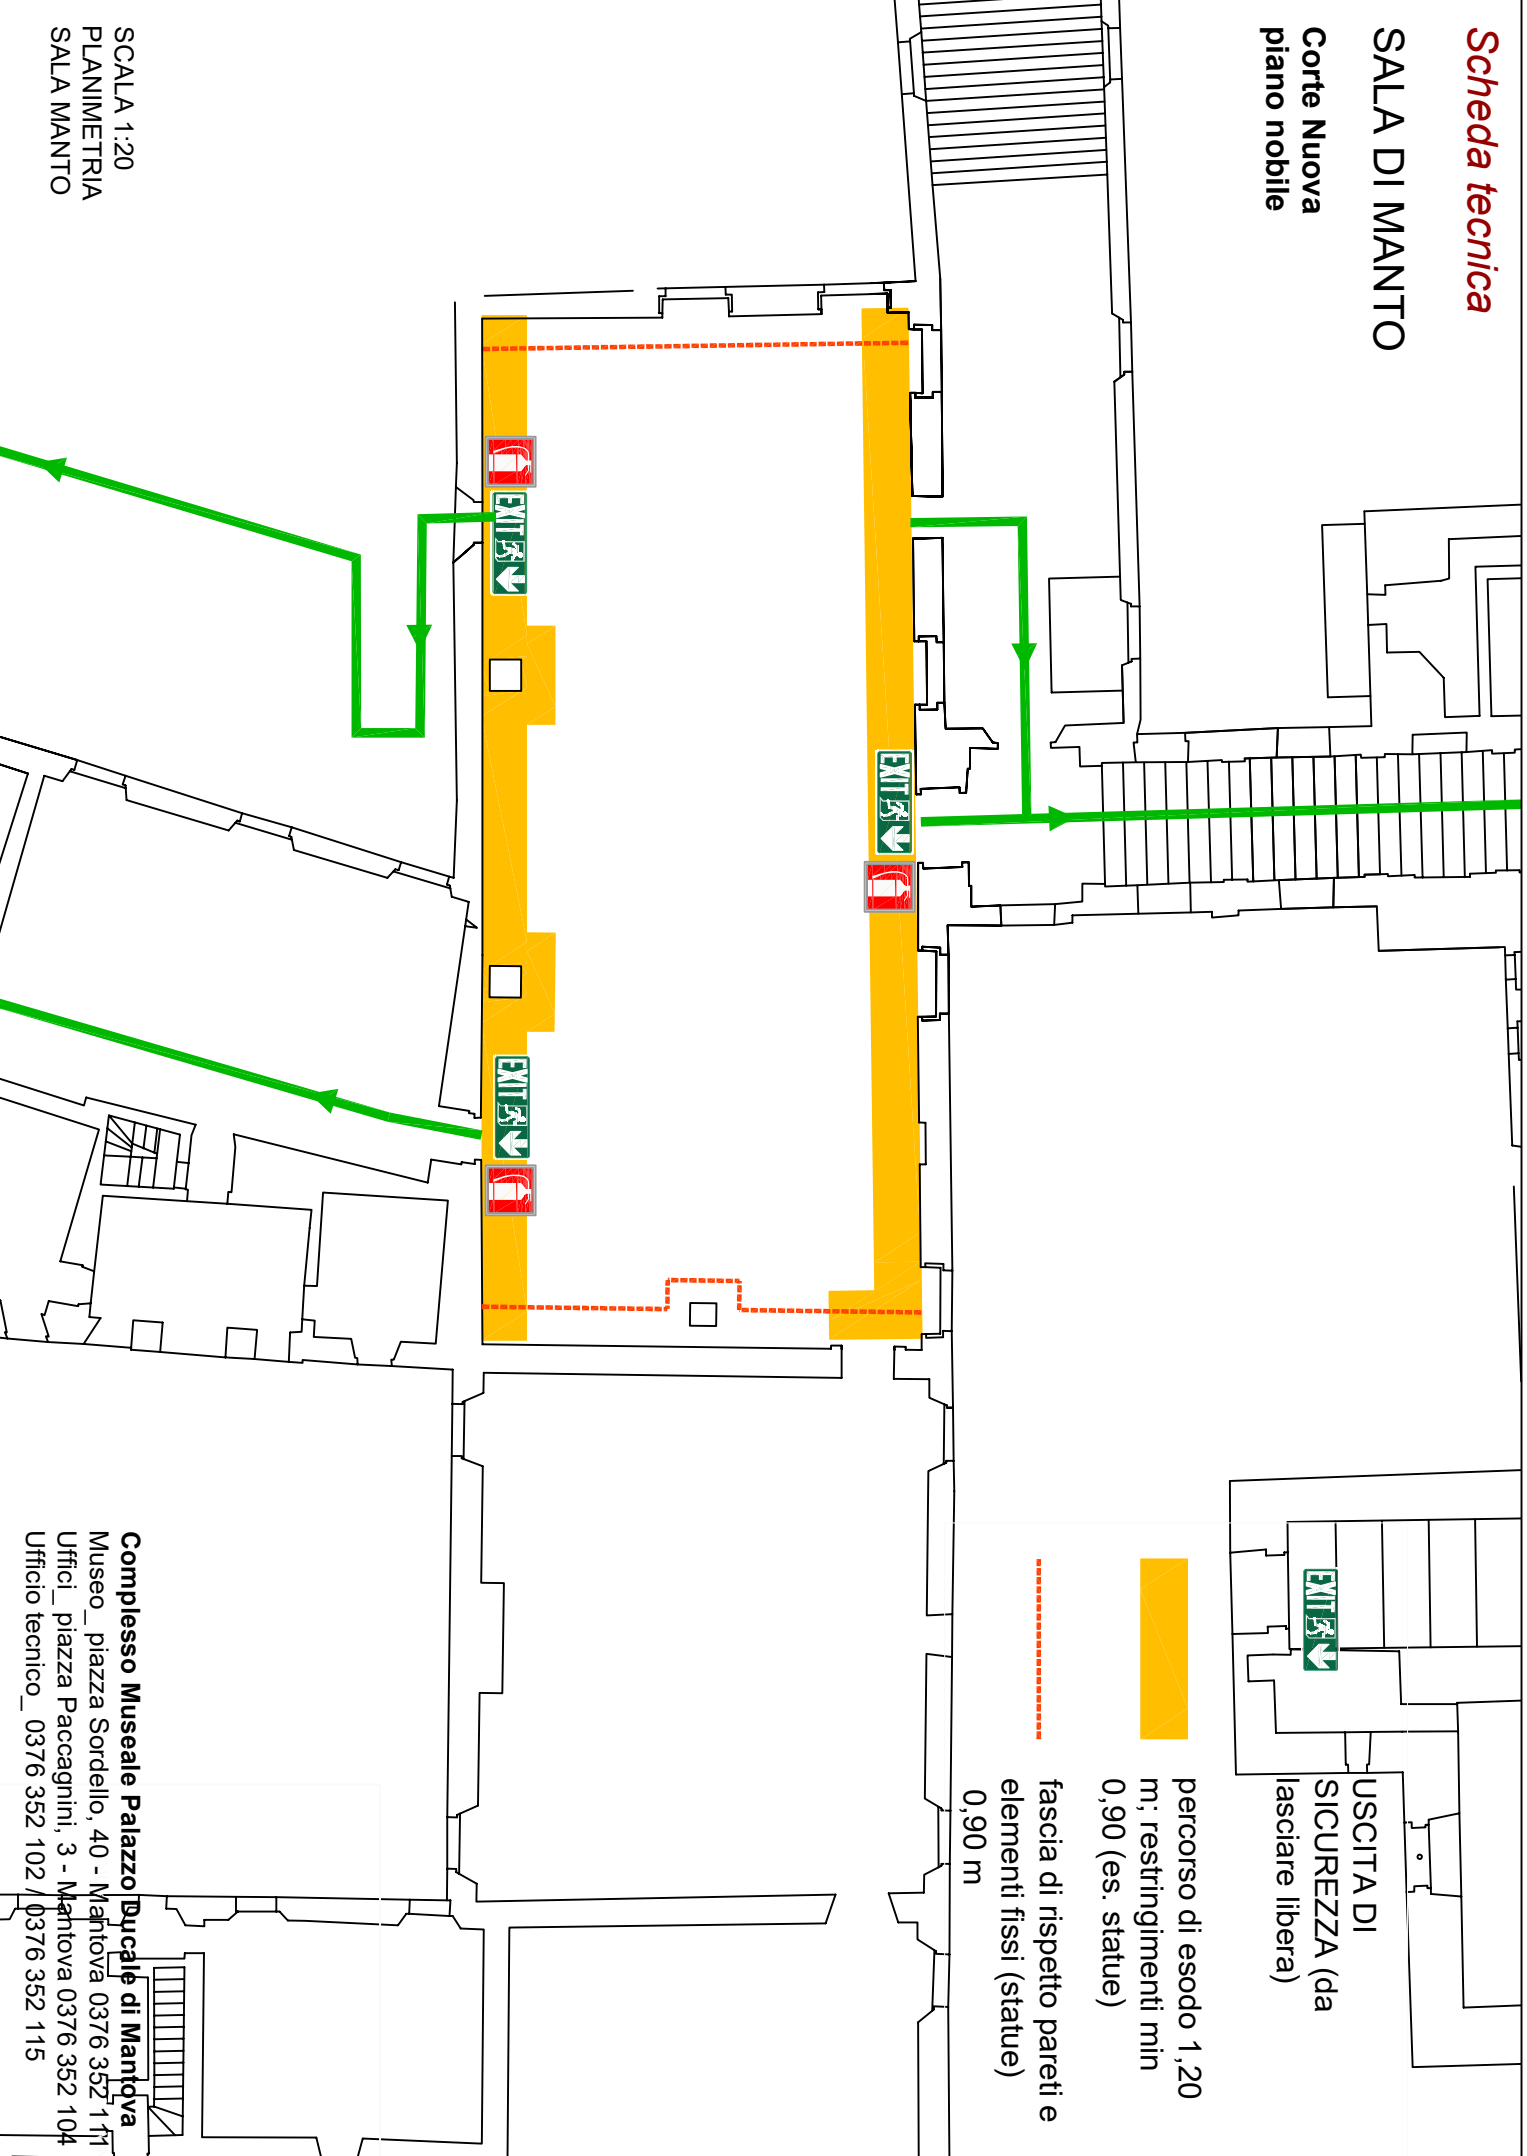

SALA DI MANTO

Corte Nuova
piano nobile
SCALA 1:100
PLANIMETRIA

SALA DI MANTO

Corte Nuova
piano nobile

punto di raccolta -
luogo sicuro

percorso di esodo

SCALA 1:500
PLANIMETRIA GENERALE

CAVALLERIZZA

SALA DI MANTO

Corte Nuova
piano nobile

USCITA DI
SICUREZZA (da
lasciare libera)

percorso di esodo 1,20
m; restringimenti min
0,90 (es. statue)

fascia di rispetto pareti e
elementi fissi (statue)
0,90 m

SCALA 1:20
PLANIMETRIA
SALA MANTO