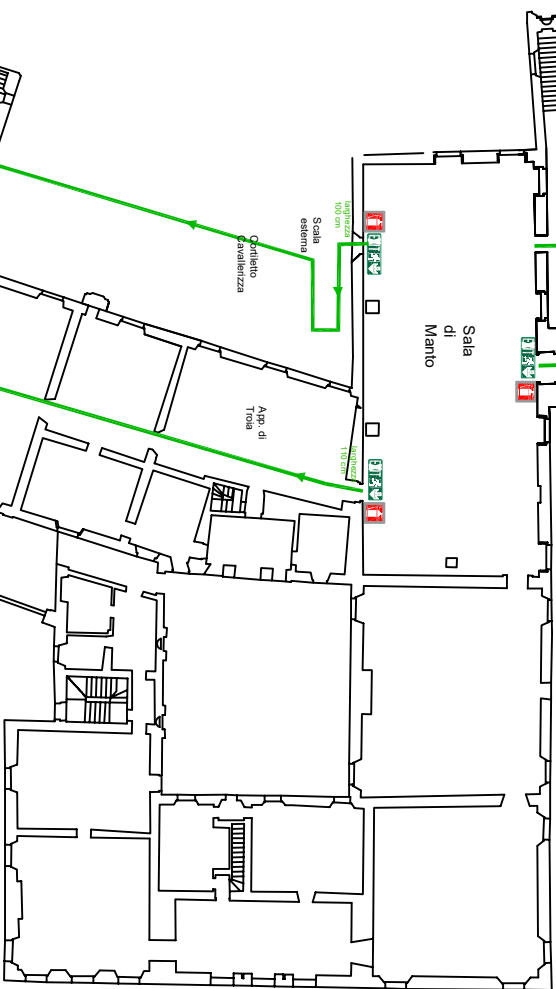

SALA DI MANTO

Corte Nuova
piano nobile
SCALA 1:100
PLANIMETRIA

SALA DI MANTO

Corte Nuova
piano nobile

punto di raccolta -
luogo sicuro

percorso di esodo

SCALA 1:500
PLANIMETRIA GENERALE

CAVALLERIZZA

SALA DI MANTO

Corte Nuova
piano nobile

USCITA DI
SICUREZZA (da
lasciare libera)

percorso di esodo 1,20
m; restringimenti min
0,90 (es. statue)

fascia di rispetto pareti e
elementi fissi (statue)
0,90 m

SCALA 1:20
PLANIMETRIA
SALA MANTO