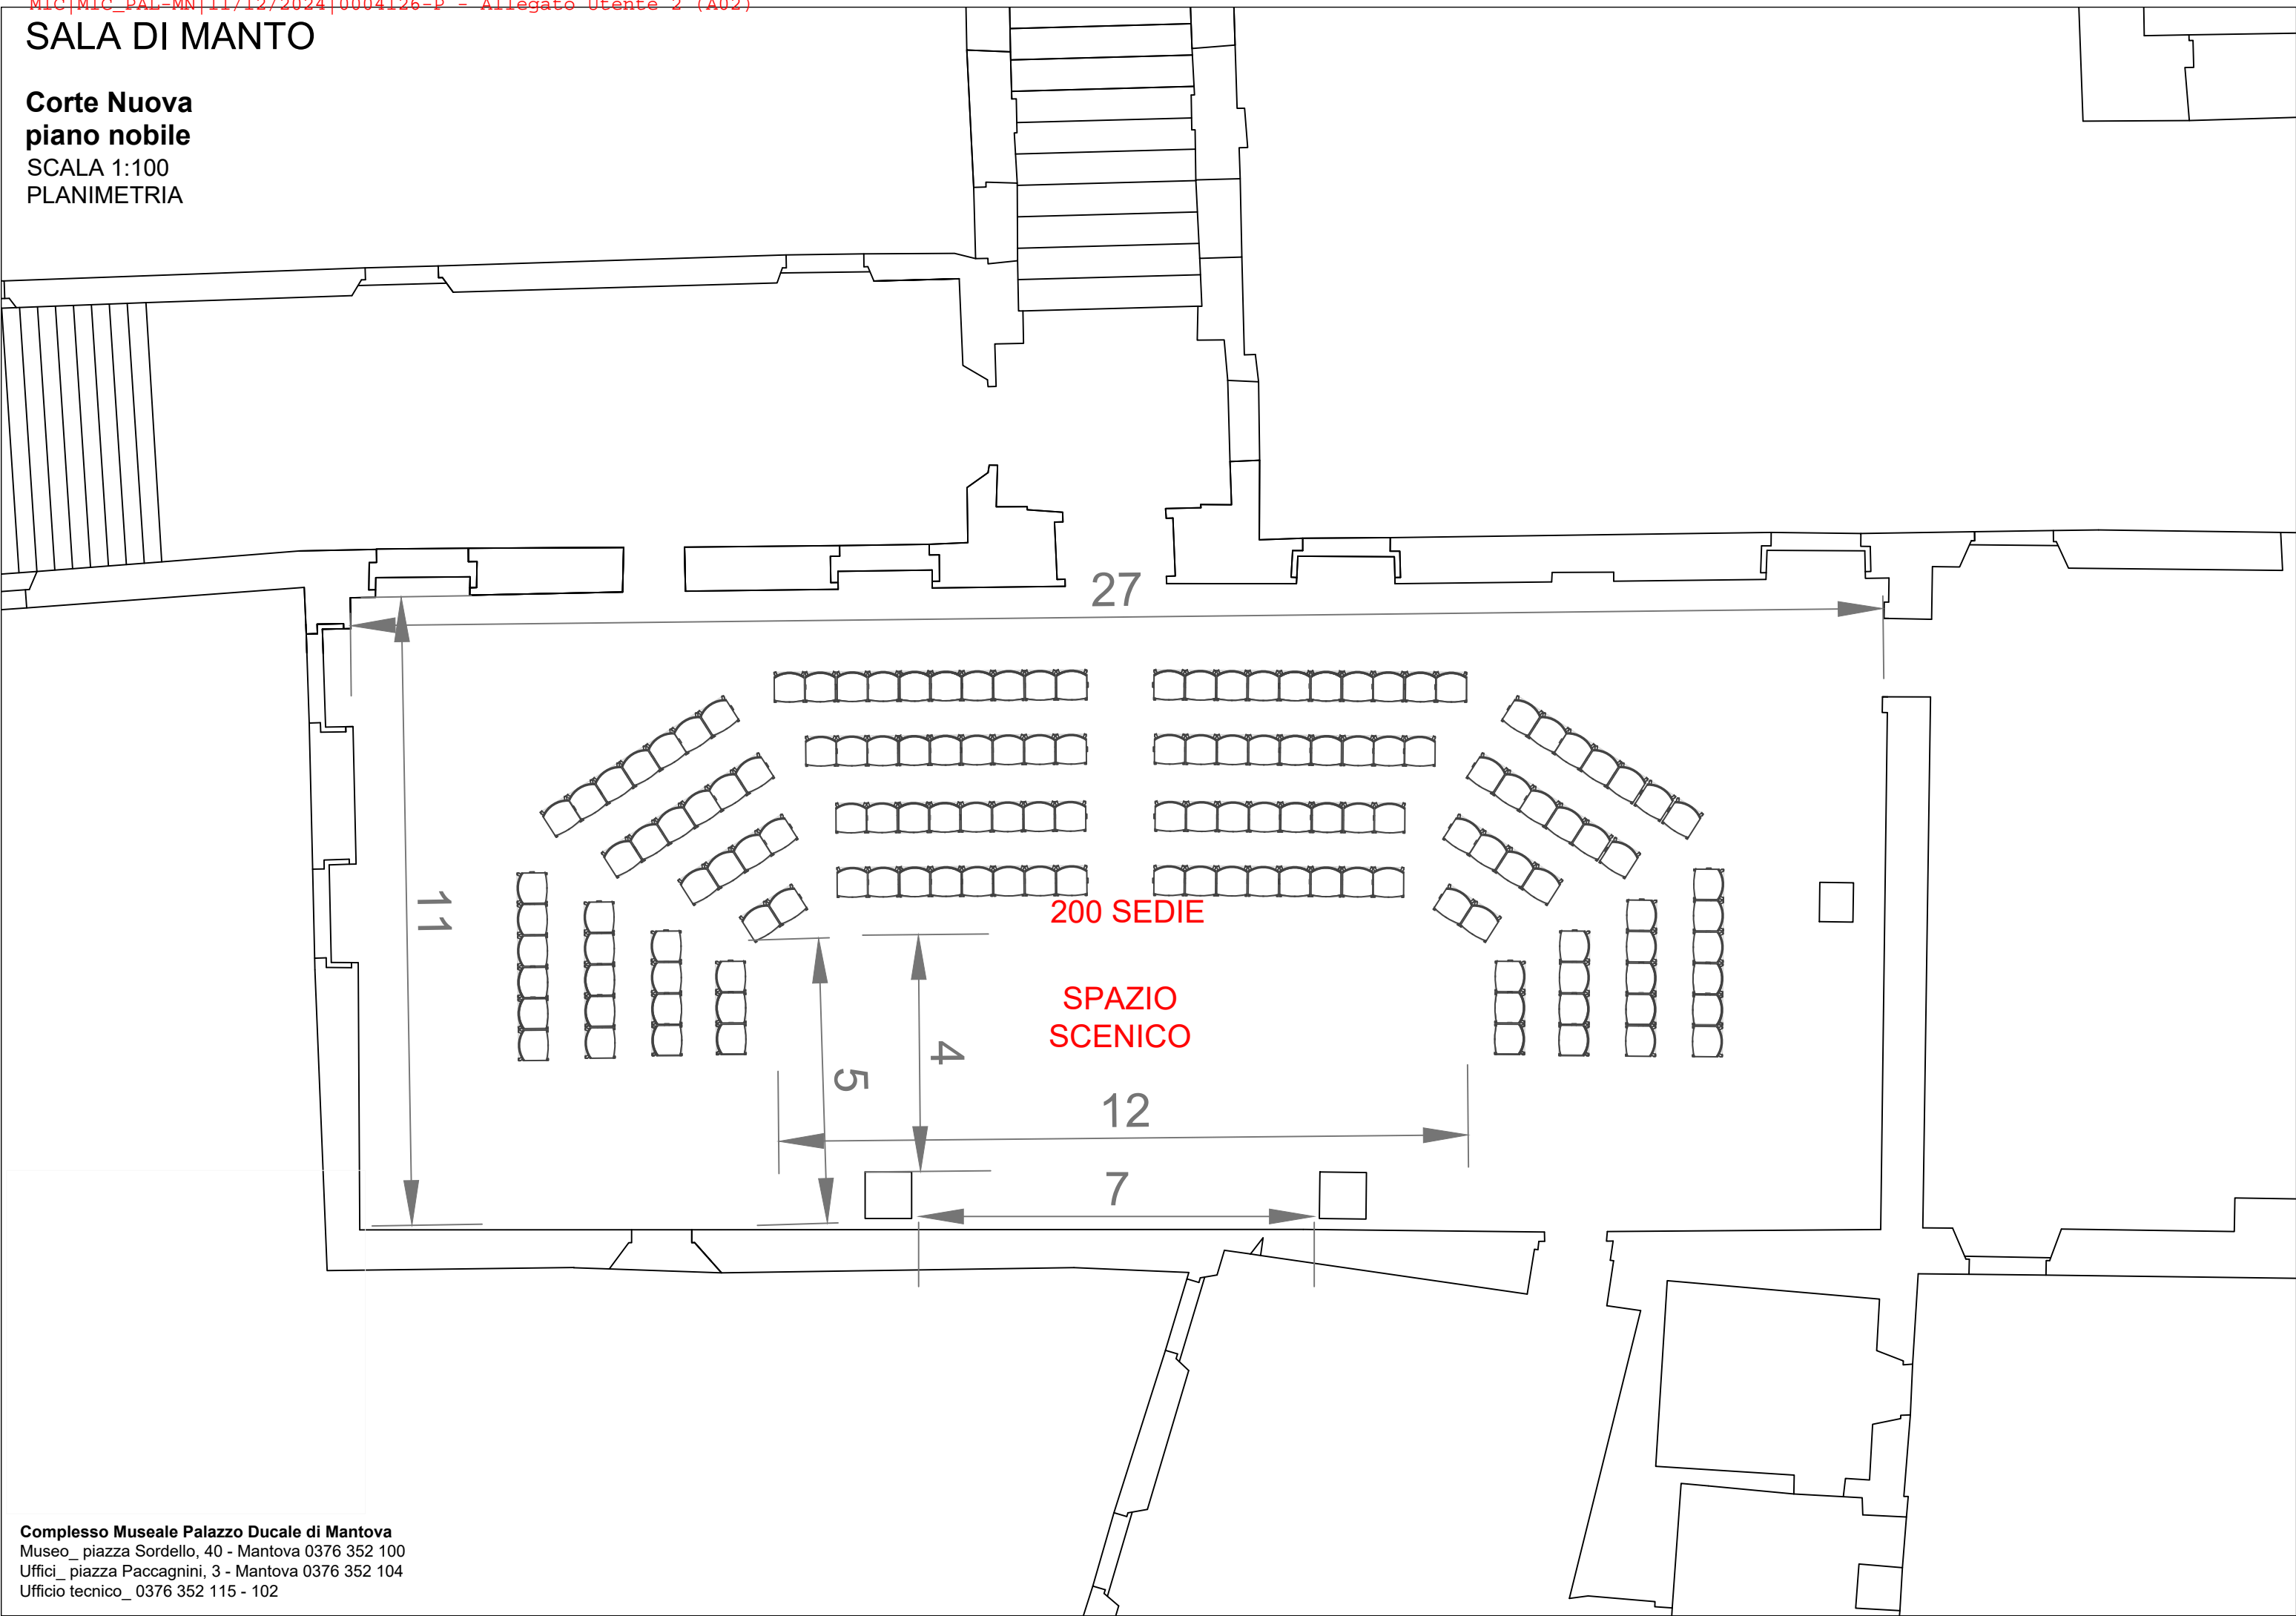

SALA DI MANTO

Corte Nuova
piano nobile
SCALA 1:100
PLANIMETRIA

SALA DI MANTO

Corte Nuova
piano nobile

punto di raccolta -
luogo sicuro

percorso di esodo

SCALA 1:500
PLANIMETRIA GENERALE

CAVALLERIZZA

SALA DI MANTO

Corte Nuova
piano nobile

USCITA DI
SICUREZZA (da
lasciare libera)

percorso di esodo 1,20
m; restringimenti min
0,90 (es. statue)

fascia di rispetto pareti e
elementi fissi (statue)
0,90 m

SCALA 1:20
PLANIMETRIA
SALA MANTO