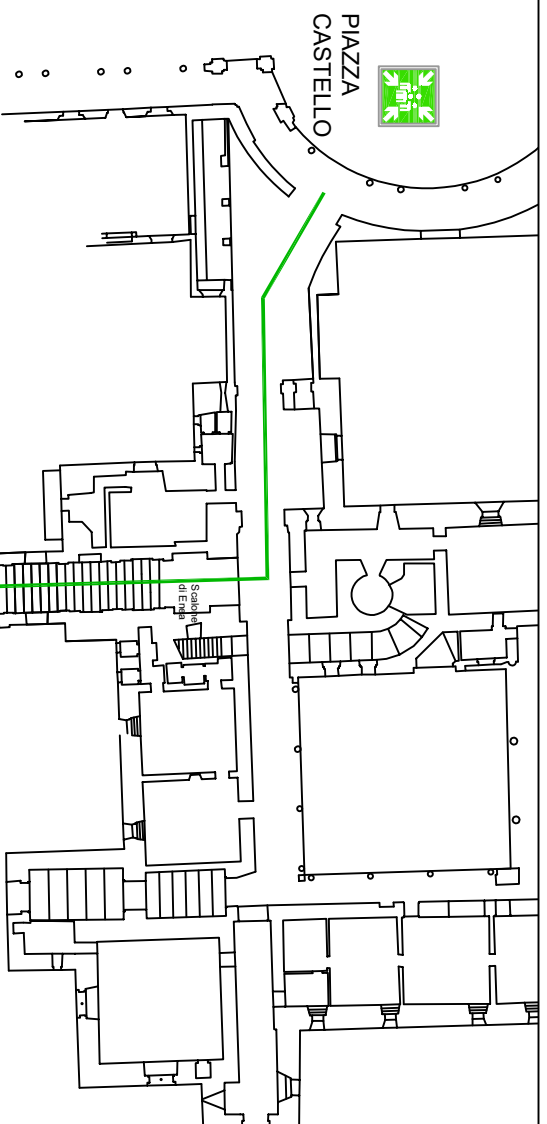

SALA DI MANTO

Corte Nuova
piano nobile
SCALA 1:100
PLANIMETRIA

SALA DI MANTO

Corte Nuova
piano nobile

punto di raccolta -
luogo sicuro

percorso di esodo

SCALA 1:500
PLANIMETRIA GENERALE

CAVALLERIZZA

SALA DI MANTO

Corte Nuova
piano nobile

USCITA DI
SICUREZZA (da
lasciare libera)

percorso di esodo 1,20
m; restringimenti min
0,90 (es. statue)

fascia di rispetto pareti e
elementi fissi (statue)
0,90 m

SCALA 1:20
PLANIMETRIA
SALA MANTO